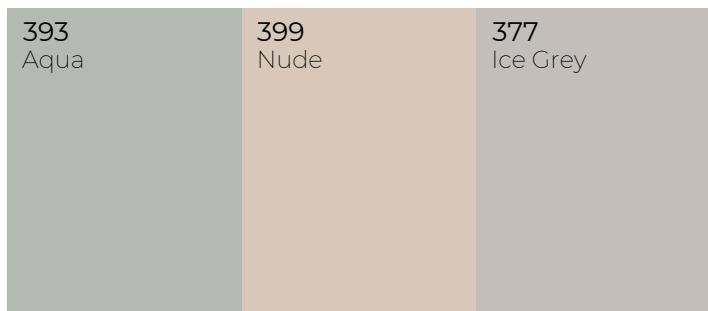

LES NOUVEAUX COLORIS

PLAN DE TRAVAIL

SMO™

SOLID SURFACE

STRATIFIÉ

FAÇADES

POLYMÈRE

MÉLAMINÉ