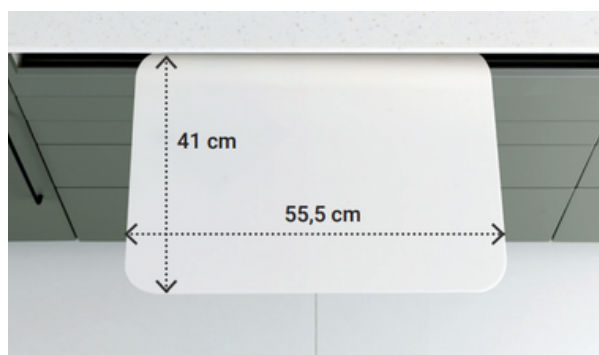

INTERCONTIDENTAL 2025

QUOI DE NEUF ?

Rendez-vous
sur notre site

X'DERT
X'PERT
X'PERT

-  Se positionne librement et se rétracte complètement dans le meuble
-  Augmente l'espace de travail proche de la tête du patient
-  Améliore l'autonomie du praticien
-  Favorise une bonne posture de travail

MULTIPLES POSITIONS

Suivant vos habitudes de travail et votre pratique

STERICART

LE CHARIOT DE DÉCONTAMINATION

Unique, le chariot se dissimule intégralement dans le meuble ERMÈS

-  4 roulettes pour une manipulation facile
-  S'installe dans un garage de 60 cm
-  Facile d'entretien et grande durabilité