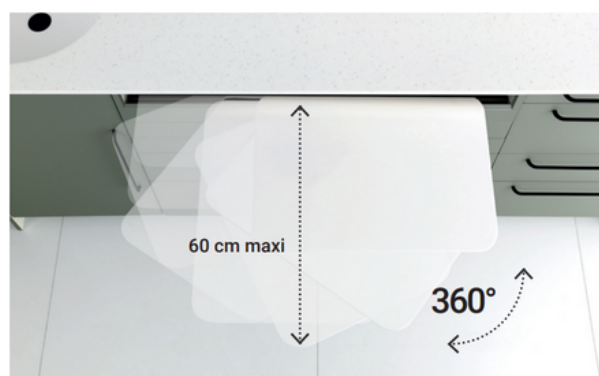

INTERCONTIDENTAL 2025

QUOI DE NEUF ?

Rendez-vous
sur notre site

X'DERT
X'PERT
X'PERT

-  Se positionne librement et se rétracte complètement dans le meuble
-  Augmente l'espace de travail proche de la tête du patient
-  Améliore l'autonomie du praticien
-  Favorise une bonne posture de travail

MULTIPLES POSITIONS

Suivant vos habitudes de travail et votre pratique

STERICART

LE CHARIOT DE DÉCONTAMINATION

Unique, le chariot se dissimule intégralement dans le meuble ERMÈS

-  4 roulettes pour une manipulation facile
-  S'installe dans un garage de 60 cm
-  Facile d'entretien et grande durabilité