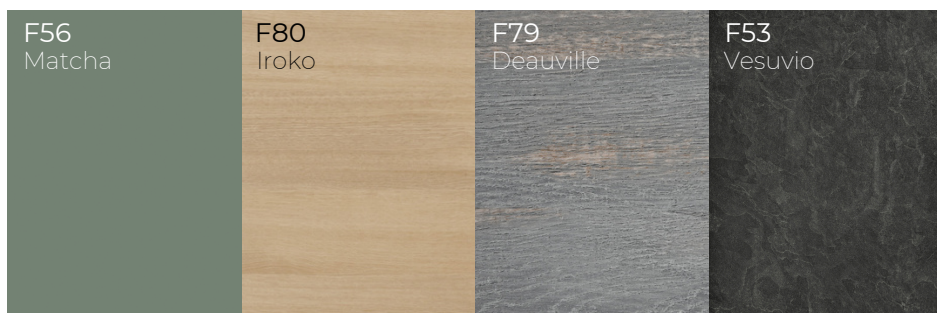

LES NOUVEAUX COLORIS

PLAN DE TRAVAIL

SMO™

SOLID SURFACE

STRATIFIÉ

FAÇADES

POLYMÈRE

MÉLAMINÉ

STRATIFIÉ

LES NOUVELLES POIGNÉES

LUNA

EKITO / EOL / ERMÈS / EPURE

ALLURE

EKITO / EOL / ERMÈS / EPURE