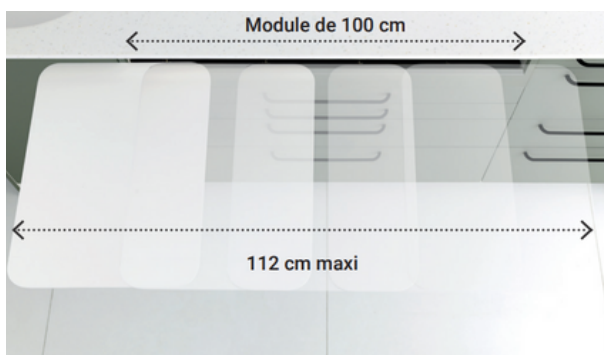

INTERCONTIDENTAL 2025

QUOI DE NEUF ?

Rendez-vous
sur notre site

X'DERT
X'PERT
X'PERT

-  Se positionne librement et se rétracte complètement dans le meuble
-  Augmente l'espace de travail proche de la tête du patient
-  Améliore l'autonomie du praticien
-  Favorise une bonne posture de travail