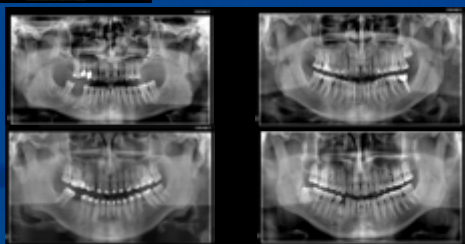

Offre reprise ancienne panoramique Owandy (- 5 ans) jusqu'à :

-18 000 €

Offre reprise ancienne panoramique 3D Owandy jusqu'à :

-20 000 €

Owandy Panoramique et Céphalométrie

Owandy

I-Max Ceph Pro

NOUVEAU

NOUVEAU
Logiciel d'analyse Cephalometrique par I.A. (Intelligence Artificielle)

~~2600 €~~ 1950 €

~~45 000 €~~ 31 990 €

Owandy

I-Max 3D Ceph Pro

NOUVEAU

4 en 1
Multifonctionnel

- 18 programmes
- Multi-FOV 5x5 à 12x10 cm
- Ceph Analysis Module : 200 types de traces