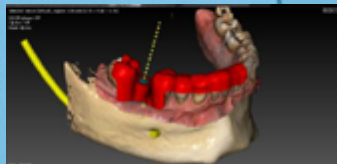

Licence supplémentaire logiciel de chirurgie guidée Quickvision 3D

~~+250€~~ **Offerte**

Option F.O.V. 12 x 10 cm

~~+200€~~ **3150 €**

~~99 000 €~~ **78 990 €**

Offre Reprise

Offre reprise ancienne panoramique (- 5 ans) jusqu'à :

-15 000 €

Offre reprise ancienne panoramique Owandy (- 5 ans) jusqu'à :

-18 000 €

Offre reprise ancienne panoramique 3D Owandy jusqu'à :

-20 000 €