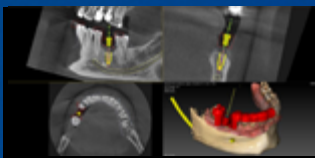

- Technologie AutoMAR®
- Voxel de 72 microns
- Multi-FOV 12x10 à 5x5 cm

Licence supplémentaire logiciel de chirurgie guidée Quickvision 3D

~~+250 €~~ Offerte

Extension de garantie jusqu'à 5 ans pour I-Max 3D (capteur et générateur)