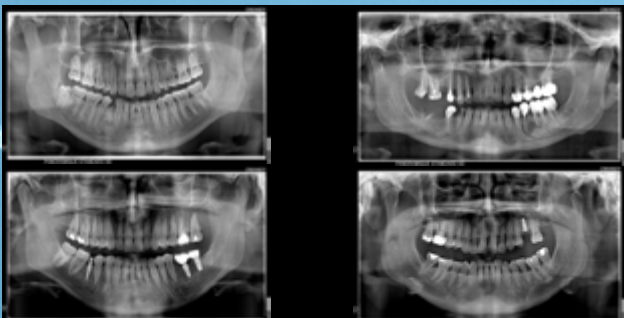

Owandy Panoramique

Owandy

I-Max Pro

NOUVEAU

62 kg

le plus léger du
marché

Aucun

Espace au sol
requis

Impact
réduit

GARANTIE
5 ans
Optique & électronique

Extension de garantie jusqu'à 5 ans pour
I-Max 3D (capteur et générateur)

~~630 €~~ Offerte

- Capteur CMOS de dernière génération
- Positionnement « Face à face »
- 24 programmes

~~26 100 €~~

18 890 €