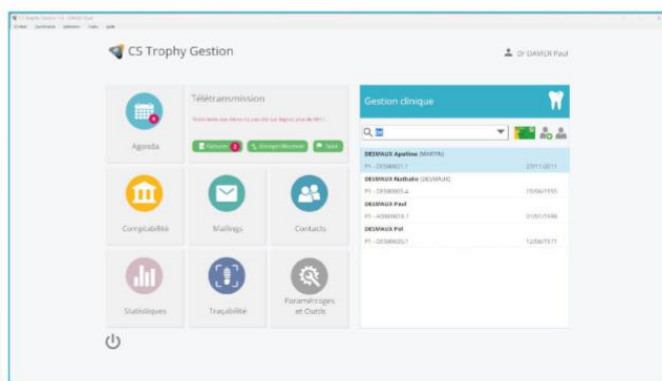

CS Trophy Gestion

Via PL

Logiciel CS Trophy Gestion, licence pour 1 connexion

990€ TTC

Licence connexion supplémentaire

290 €TTC*

*Attention, la licence additionnelle CS Trophy Gestion est au prix promo de 290€ TTC sous réserve de la souscription d'un contrat de maintenance.