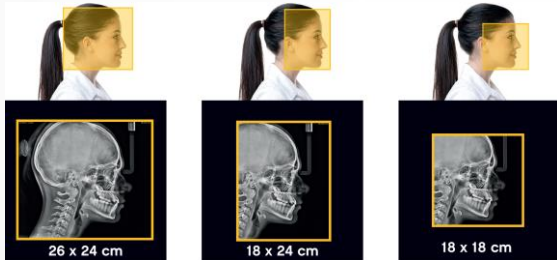

Extra-oral CS 8100SC

Promo code
CW24H1PC5

**CS 8100SC
+ CS Protect 5 ans**

28 834 € HT
34 601 € TTC

Promo code
CW24H1PC8

**CS 8100SC
+ CS Protect 8 ans**

30 029 € HT
36 035 € TTC